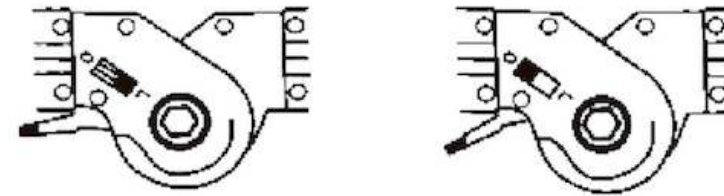

www.maxeuro.cz

Made in: P.R.C.

EN 131

Montážní instrukce

Umístěte stabilizační lištu na koncové části žebříku (viz obrázek)
Zajistěte stabilizační lištu pomocí šroubu a matky.

Údržba

Panty by měly být promazávány pomocí kvalitního mazadla, aby se nesnížily mobilní vlastnosti žebříku.

Prosím dodržujte zásady napsané v manuálu a tím prodloužíte i životnost Vašeho žebříku.

Panty

- 1) K odemknutí pantů jednoduše zatlačte pojistný kolík do "O" pozice. (viz obrázek)
- 2) Panty se automaticky uzamknou jakmile bude žebřík rozložen.
- 3) Před použitím vždy zkontrolujte že všechny panty jsou uzamčeny v bezpečné poloze.
- 4) Všechny panty musí být uzamčeny hned po sobě.
- 5) Je extrémně nebezpečné upravit zajištění pantů pokud žebřík někdo používá.
- 6) Vždy udržujte panty čisté, obzvláště po práci v zaprášeném prostředí.

L- zamčeno
O- odemčeno

Panty se uzamknou pevně na místě.

Upozornění

K otevření žebříkové sekce:

Umístěte pojistný kolík do "O" pozice tím, že zatáhnete páčkou aby se prostor pro kolík otevřel.

Pant je uzamčen v "L" pozici.