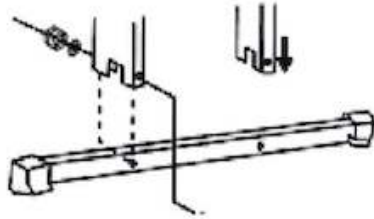

Podlážka může být použita pouze pokud je žebřík v horizontální poloze.

Pro žebřík v přímé poloze používejte vždy úhel 75,5°

Dovozce: EURO Enterprise s.r.o., Samota 198, CZ 78301 Olomouc, Czech Republic
Händler für DE: EURO Enterprise UG, Mülheimer Str. 15, D 90451 Nürnberg, Deutschland.
Predajca pre SK: EURO Enterprise s.r.o., Samota 198, CZ 78301 Olomouc, Czech Republic

www.maxeuro.cz

Made in: P.R.C.

EN 131

Montážní instrukce

Umístěte stabilizační lištu na koncové části žebříku (viz obrázek)
Zajistěte stabilizační lištu pomocí šroubu a matky.

Údržba

Panty by měly být promazávány pomocí kvalitního mazadla, aby se nesnížily mobilní vlastnosti žebříku.