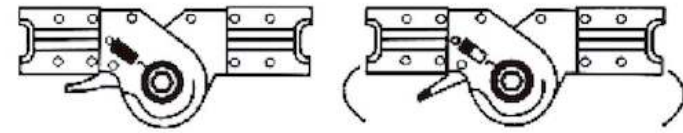

www.maxeuro.cz

Made in: P.R.C.

EN 131

Montážní instrukce

Umístěte stabilizační lištu na koncové části žebříku (viz obrázek)
Zajistěte stabilizační lištu pomocí šroubu a matky.

Údržba

Panty by měly být promazávány pomocí kvalitního mazadla, aby se nesnížily mobilní vlastnosti žebříku.

Panty by měly být očištěné, obzvláště po práci v prašném a znečištěném prostředí.

Žebřík lze i očistit vodou, po vysušení nezapomeňte promazat panty.

Důležité: Tento žebřík by neměl být používán pokud chybí jakákoli jeho část.

Prosím dodržujte zásady napsané v manuálu a tím prodloužíte i životnost Vašeho žebříku.

Panty

- 1) K odemknutí pantů jednoduše zatlačte pojistný kolík do "O" pozice. (viz obrázek)
- 2) Panty se automaticky uzamknou jakmile bude žebřík rozložen.
- 3) Před použitím vždy zkontrolujte že všechny panty jsou uzamčeny v bezpečné poloze.
- 4) Všechny panty musí být uzamčeny hned po sobě.
- 5) Je extrémně nebezpečné upravit zajištění pantů pokud žebřík někdo používá.
- 6) Vždy udržujte panty čisté, obzvláště po práci v zaprášeném prostředí.